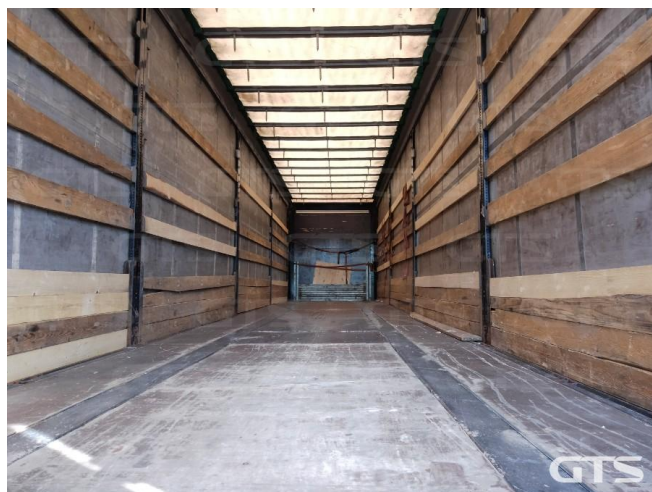

Шторный полуприцеп

Koluman S 2018 г/в

Основные характеристики

Длина: 13.6

Количество осей: 3

Тормоза: Барабанные

Тип: Шторный

ABS

Разрешенная максимальная масса, кг: 35 000

Масса без нагрузки, кг: 6 765

Грузоподъемность, кг: 28 235

Оси: SAF

Тип тормозов: Барабанные

Подвеска: Пневматическая

Дополнительная информация

Шторный полуприцеп Koluman S 2018 г/в